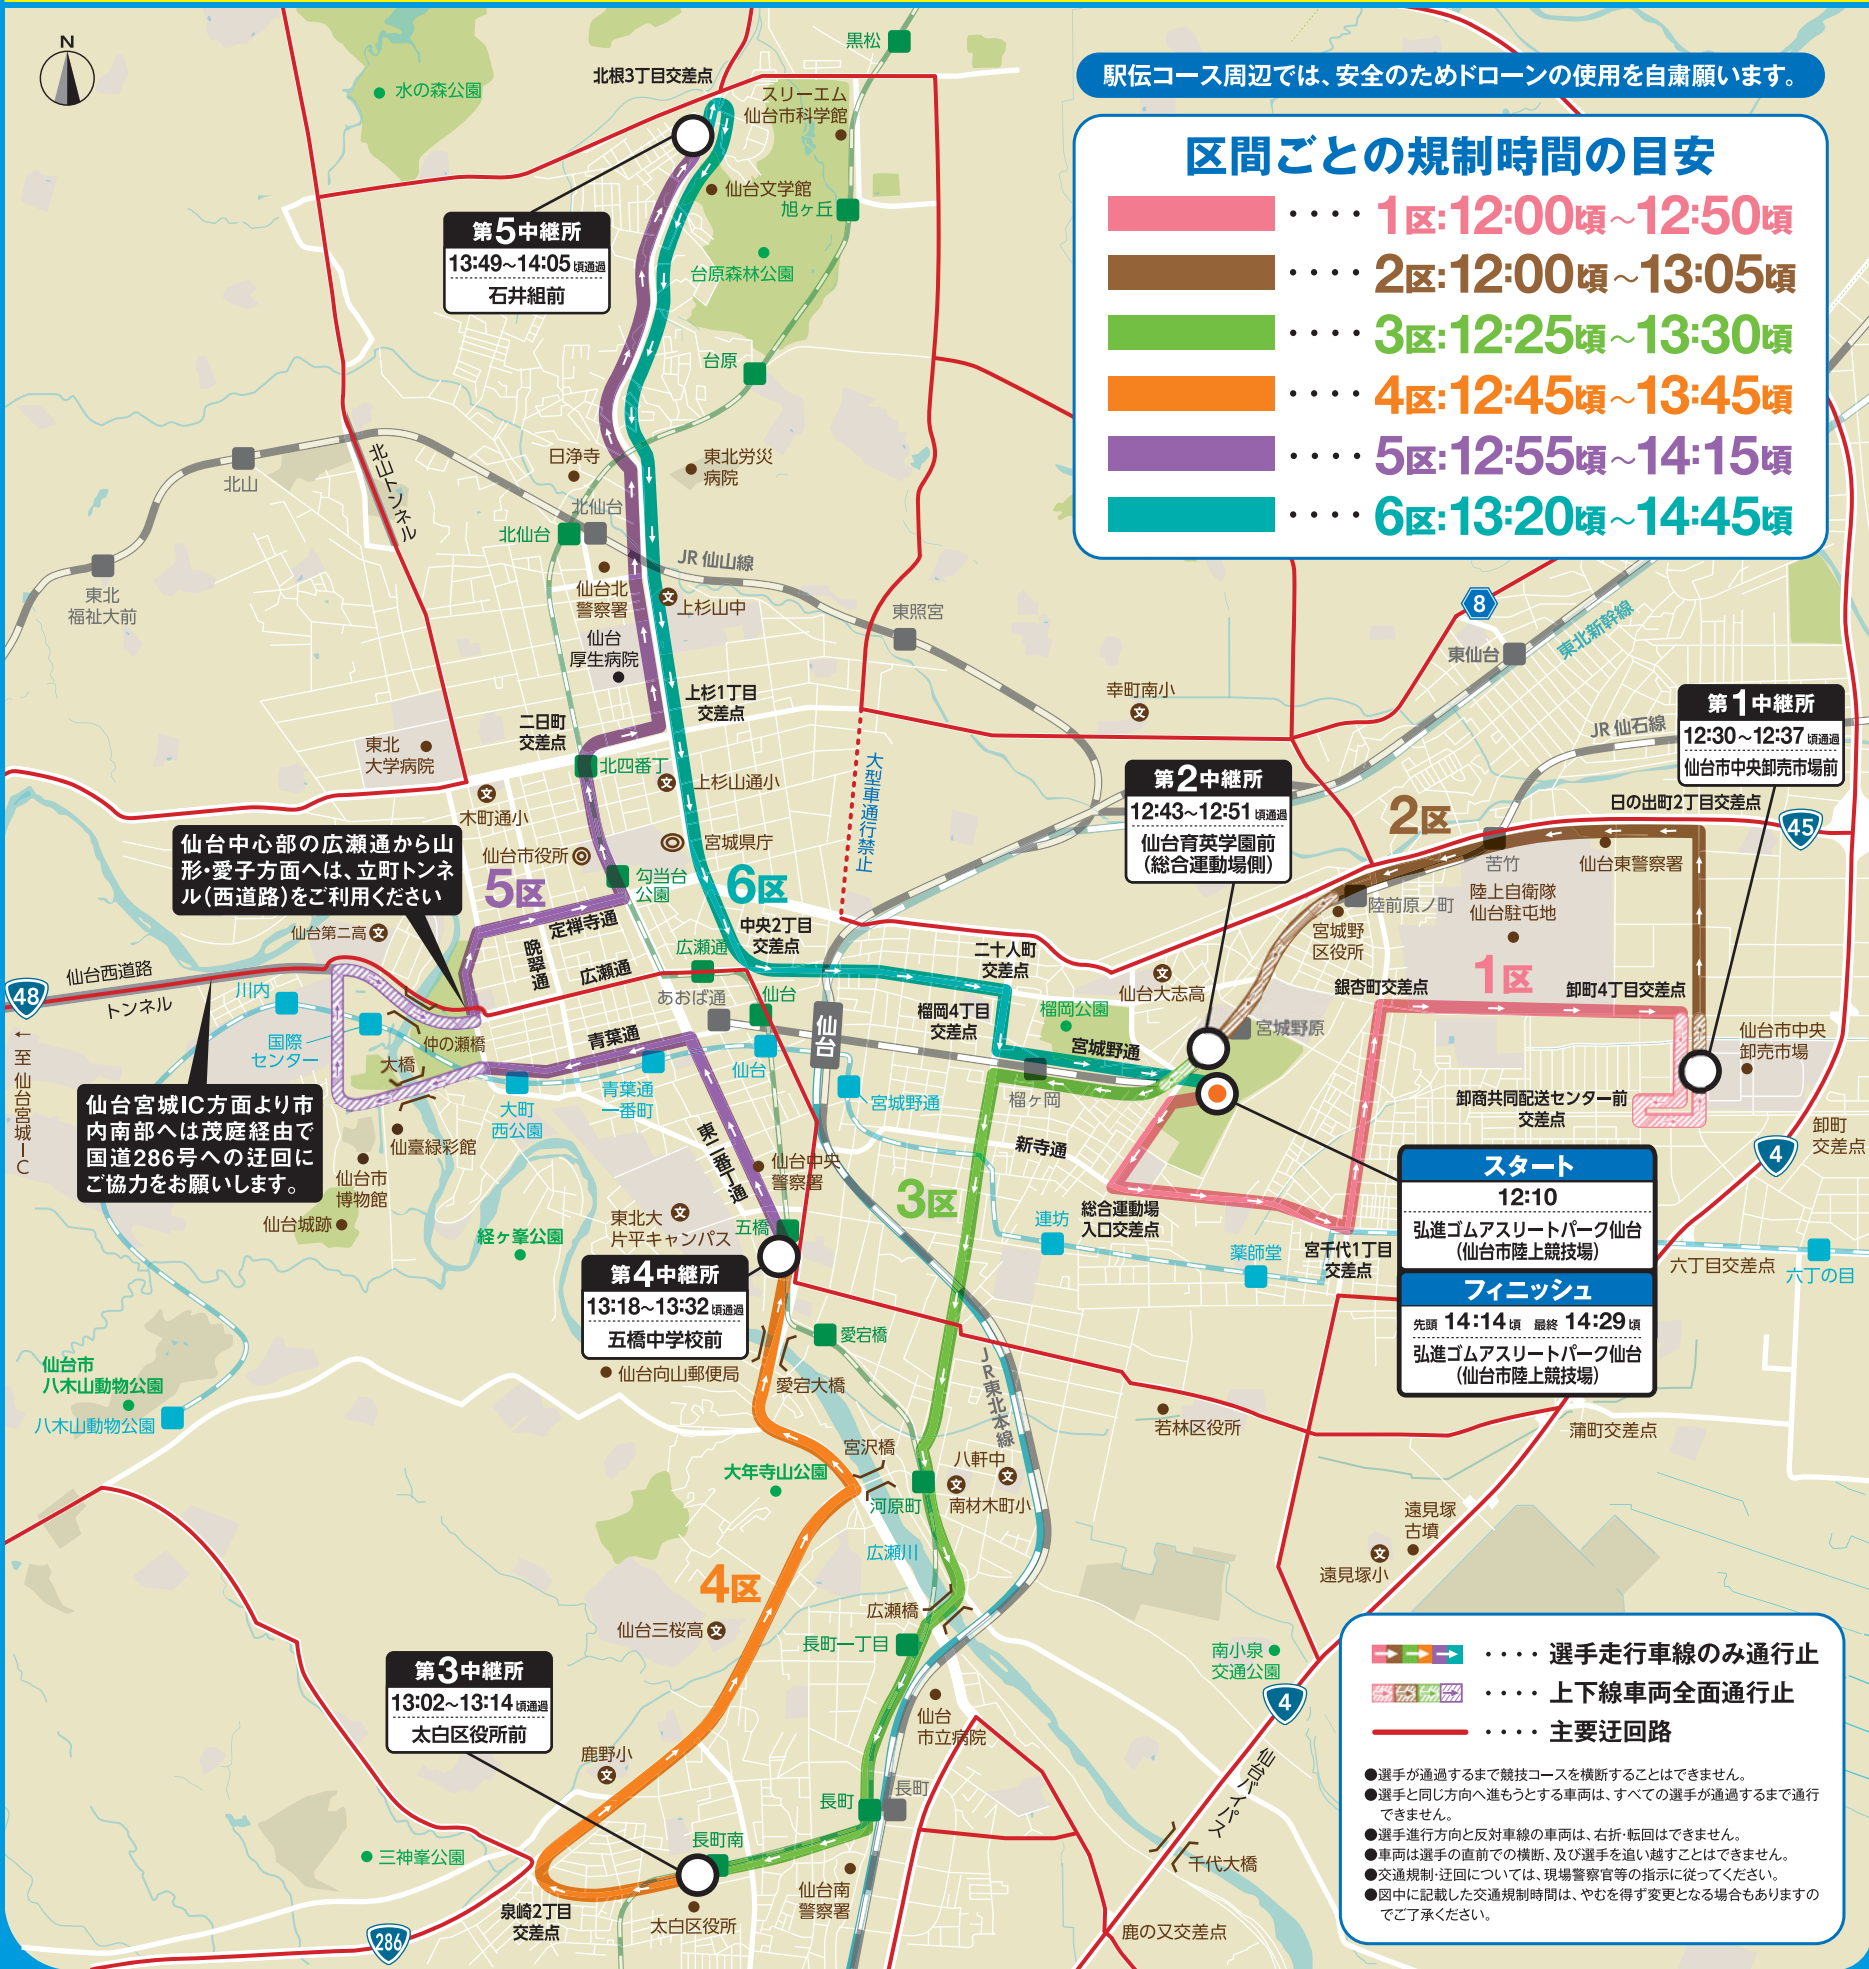

第42回全日本大学女子駅伝対校選手権大会

交通規制図

10月27日 日

交通規制時間

12:00~14:45

スタート 12:10

フィニッシュ

先頭 14:14

最終 14:29

弘進ゴムアスリートパーク仙台 (仙台市陸上競技場)

大会当日は道路が混雑しますので、マイカーの自粛、公共交通機関利用のご協力をお願いいたします。
長距離・路線バスに一部、運休、迂回運行、遅れが出ますのでご了承ください。

駅伝コース周辺では、安全のためドローンの使用を自粛願います。

区間ごとの規制時間の目安

- ... 1区: 12:00頃~12:50頃
- ... 2区: 12:00頃~13:05頃
- ... 3区: 12:25頃~13:30頃
- ... 4区: 12:45頃~13:45頃
- ... 5区: 12:55頃~14:15頃
- ... 6区: 13:20頃~14:45頃

夕暮れ時の交通事故防止 歩行者・自転車は反射材・LEDライト、明るく目立つ服装を

大会開催に関するお問い合わせは 日本学生陸上競技連合 10月23日(水)まで: 03-5304-5542 10月24日(木)~10月26日(土): 022-265-0633

交通規制に関するお問い合わせは 仙台市スポーツ振興課 022-214-8800 (平日8:30~17:15)

大会当日のお問い合わせは 大会本部 022-293-2107